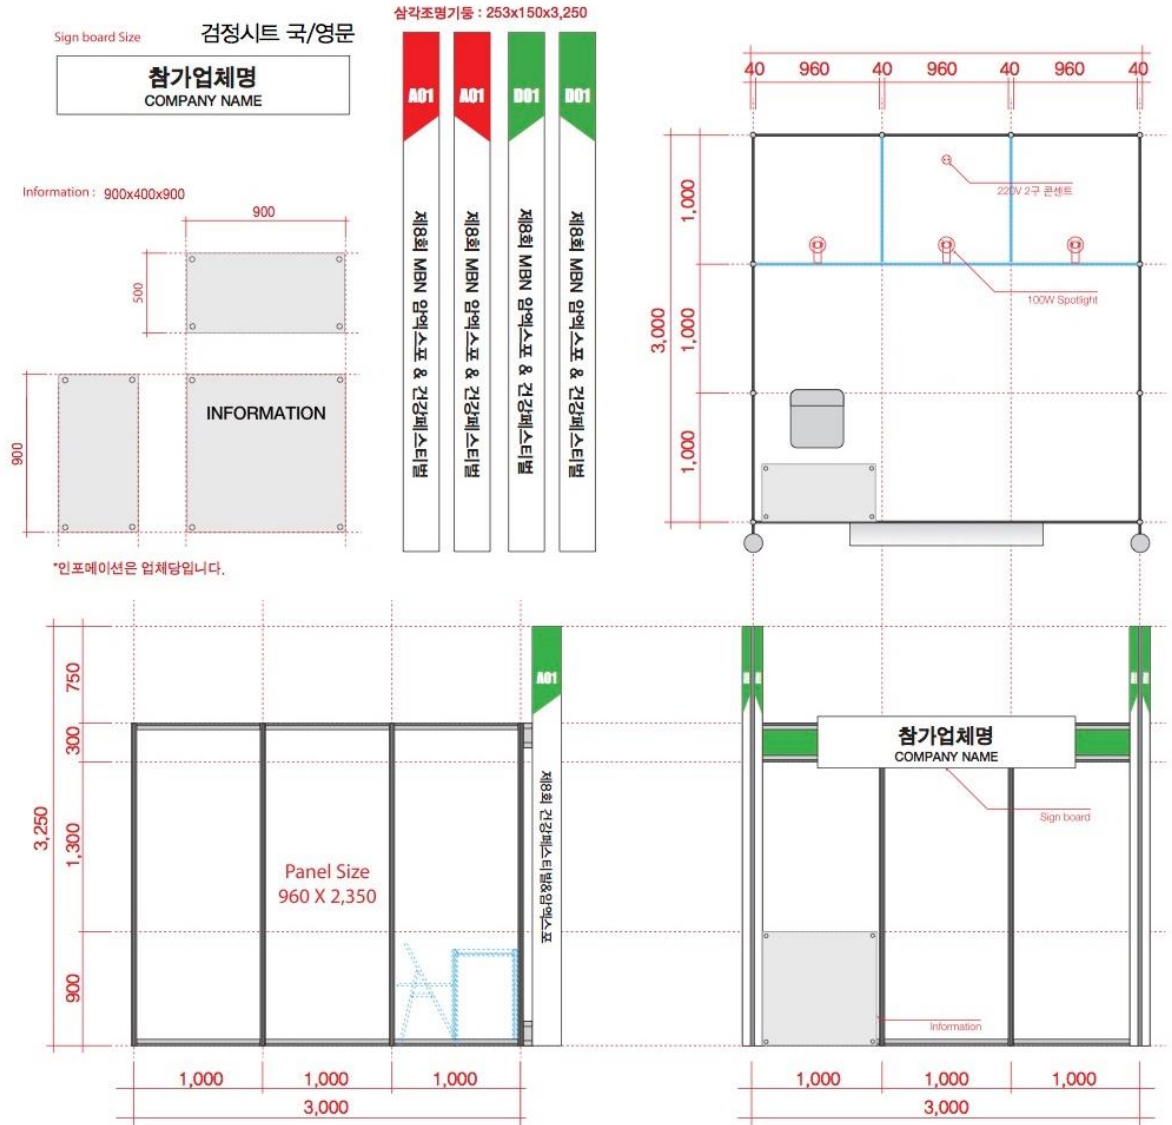

COMMODITY INFORMATION 상품 안내

부스 내역 및 참여비

VAT 별도

구분	기본 부스(3X3)	독립 2부스 타입(3X6)	독립 4부스 타입(6X6)
가격	250만원	700만원	2천만원
이미지			
기본 제공사항	<p>1부스 : 3mX3mX2.5m(H) LED 상호간판 및 조명기둥 바닥 파이텍스(회색, 방염) L1.8m LED 조명 전력 1kW, 2구 220V 인포메이션 데스크 1세트 상담테이블 1세트(테이블1/의자2)</p>	<p>2부스 : 6mX3mX4.25m(H) 돌출, 입체형 상호간판 바닥 파이텍스(회색, 방염) LED 스팟 조명 전력 2kW, 2구 220V 인포메이션 데스크 1세트 상담테이블 1세트(테이블1/의자4)</p>	<p>4부스 : 6mX6mX4.25m(H) 돌출, 입체형 상호간판 바닥 파이텍스(회색, 방염) LED 스팟 조명 전력 4kW, 2구 220V 인포메이션 데스크 1세트 상담테이블 2세트(테이블2/의자8) 42인치 PDP 1대</p>

COMMODITY INFORMATION 부스 내역

1부스 타입 기본 부스 (3m x 3m/1개)

제공내역

부스구조 및 마감	3m X 3m X 2.5m(H)	1식
LED 조명기둥(부스번호)	LED조명포함	1식
LED 상호간판	1.8mX0.2mX0.4m(H)	1식
바닥파티텍스	회색칼라, 방염	9sq.m.
조명	L1.8m LED조명	3개
전력 및 콘센트	전력 1kW, 2구 220V	1개
인포메이션	0.9mX0.5mX0.9m + 의자	1식

COMMODITY INFORMATION 부스 내역

2부스 타입 블럭 부스 (6m x 3m/1개)

제공내역

부스구조 및 마감	6m X 3m X 4,25m(H)	1식
바닥파이텍스	회색칼라, 방염	18sq.m.
조명	LED spot조명	4개
전력 및 콘센트	전력 2kW, 2구 220V	2개
인포메이션	1.8mX0.5mX0.9m	1식
집기	접이식 카다로그	1개
	상담테이블 세트	1식

상기 외 추가사항은 별도의 비용이 발생합니다.

COMMODITY INFORMATION 부스 내역

4부스 타입 블럭 부스 (6m x 6m/1개)

제공내역

부스구조 및 마감	6m X 6m X 4.25m(H)	1식
바닥파이텍스	회색칼라, 방염	36sq.m.
조명	LED spot조명	5개
	방등	4개
전력 및 콘센트	전력 4kW, 2구 220V	1개
인포메이션	1mX0.5mX0.9m	1식
집기	접이식 카다로그	1개
	상담테이블 세트	2식
기타	PDP 42인치	1대